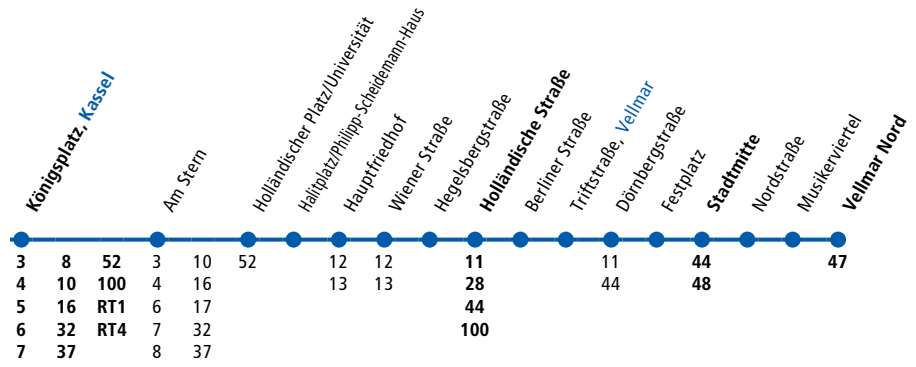

Montag - Freitag

Anmerkungen															
<i>Anmerkungen</i>															
<i>Anmerkungen</i>															
Kassel, Wilhelmshöhe (Park) ab															
Kurhessen-Therme	7.11	19.26	19.35	20.05	20.36		23.06								
Hessischer Rundfunk	7.12	19.27	19.36	20.06	20.37		23.07								
Kunoldstraße	7.13	19.28	19.37	20.07	20.38		23.08								
Bf. Wilhelmshöhe an	7.17	19.32	19.41	20.11	20.41		23.11								
Bf. Wilhelmshöhe ab	7.17	19.32	19.45	20.15	20.45		23.15	23.45	23.45						
Rotes Kreuz	7.19	19.34	19.47	20.17	20.47		23.17	23.47	23.47						
Berlepschstraße	7.20	19.35	19.48	20.18	20.48		23.18	23.48	23.48						
Kirchweg	7.22	19.37	19.50	20.20	20.50		23.20	23.50	23.50						
Murhardstraße/Universität	7.23	19.38	19.51	20.21	20.51		23.21	23.51	23.51						
Weigelstraße	7.25	19.40	19.53	20.23	20.53		23.23	23.53	23.53						
Rathaus	7.27	19.42	19.55	20.25	20.55		23.25	23.55	23.55						
Friedrichsplatz	7.28	19.43	19.56	20.26	20.56		23.26	23.56	23.56						
Königsplatz an	7.30	alle	19.45	19.58	20.28	20.58	alle	23.28	23.58	23.58					
Königsplatz ab	7.30	15	19.45	20.00	20.30	21.00	30	23.30		0.00	1.00	2.15			
Am Stern	7.32	Min.	19.47	20.02	20.32	21.02	Min.	23.32		0.02	1.02	2.17			
Holländischer Platz/Universität	7.34		19.49	20.04	20.34	21.04		23.34		0.04	1.04	2.19			
Hallplatz/Philipp-Scheidemann-Haus	7.36		19.51	20.06	20.36	21.06		23.36		0.06	1.06	2.21			
Hauptfriedhof	7.37		19.52	20.07	20.37	21.07		23.37		0.07	1.07	2.22			
Wiener Straße	7.39		19.54	20.09	20.39	21.09		23.39		0.09	1.09	2.24			
Hegelsbergstraße	7.40		19.55	20.10	20.40	21.10		23.40		0.10	1.10	2.25			
Holländische Straße	7.42		19.57	20.12	20.42	21.12		23.42		0.12	1.12	2.27			
Berliner Straße	7.44		19.59	20.14	20.44	21.14		23.44		0.14	1.14	2.29			
Vellmar, Triftstraße	7.45		20.00	20.15	20.45	21.15		23.45		0.15	1.15	2.30			
Dörnbergstraße	7.46		20.01	20.16	20.46	21.16		23.46		0.16	1.16	2.31			
Festplatz	7.48		20.03	20.18	20.48	21.18		23.48		0.18	1.18	2.33			
Stadtmitte	7.49		20.04	20.19	20.49	21.19		23.49		0.19	1.19	2.34			
Nordstraße	7.50		20.05	20.20	20.50	21.20		23.50		0.20	1.20	2.35			
Musikerviertel	7.51		20.06	20.21	20.51	21.21		23.51		0.21	1.21	2.36			
Vellmar Nord an	7.52		20.07	20.22	20.52	21.22		23.52		0.22	1.22	2.37			

MD Montag - Donnerstag **V** weiter Richtung Sandershäuser Straße
N nur in den Nächten von Freitag auf Samstag, von Samstag auf Sonntag und vor Feiertagen. Nicht in der Silvesternacht

KVG

Wilhelmshöhe (Park)- Bf. Wilhelmshöhe ▶ Kirchweg ▶ Weigelstraße
Rathaus ▶ Königszplatz ▶ Am Stern ▶ Holländische Straße ▶ Vellmar